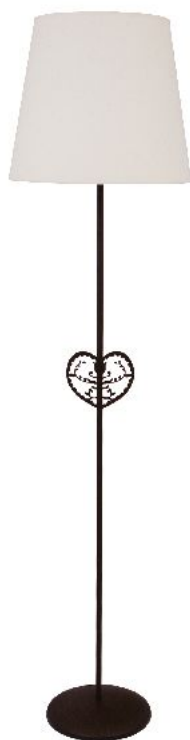

## Lampadaire SIXT

Code Article: LR-1108-L0107

Cc Art.: RL51

Lieu / Place

### Dimensions (mm)

Hauteur : 1 440 mm  
Diamètre : 350 mm  
Largeur : 230 mm  
Profondeur : 0 mm

### Projet / Project

Epoxy rouille

Socle rond bombé

Abj conique 35x25x30 E27-3

Tissu blanc cassé - Coto 500/Tissu rouge - Coto 373